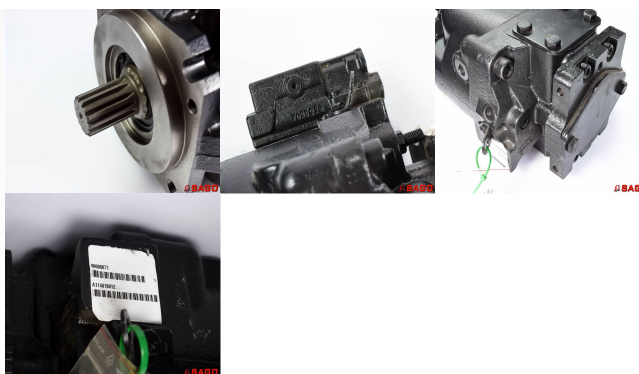

**Kalmar PUMP 924334.0001**

3.119,00 euro netto  
(z zastrzeżeniem możliwości wcześniejszej sprzedaży lub zmiany ceny)

**Typ części:** Hydraulika

**Producent:** Kalmar

**Numer ewidencyjny:** 00236ABC

**Numer producenta:** 80006071  
A114010812  
DRF400-450

**Stan techniczny części:** Nowy

**Stan optyczny części:** Nowy

**Model:** PUMP  
924334.0001

 **SAGO**