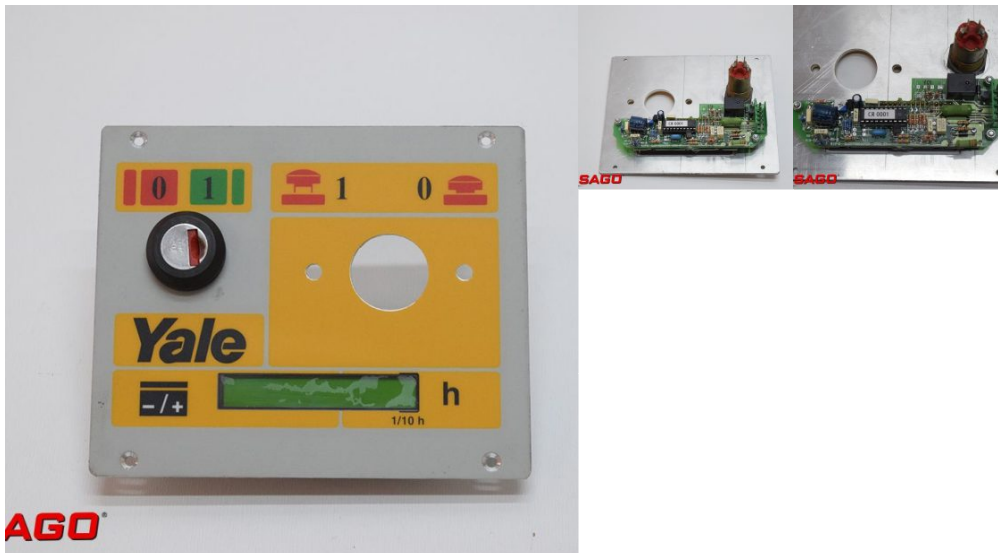

**Yale Display MP18, 272371500, CR0001,  
2225STLDYGBN-D, 1100**

(z zastrzeżeniem możliwości wcześniejszej  
sprzedaży lub zmiany ceny)

**Typ części:** Elektryczne sterowanie i  
komponenty

**Producent:** Yale

**Numer ewidencyjny:** 21949

**Numer  
producenta:**

**Stan techniczny  
części:** Nowy

**Stan optyczny  
części:** Nowy

**Model:** Display MP18, 272371500,  
CR0001, 2225STLDYGBN-D,  
1100

**SAGO**